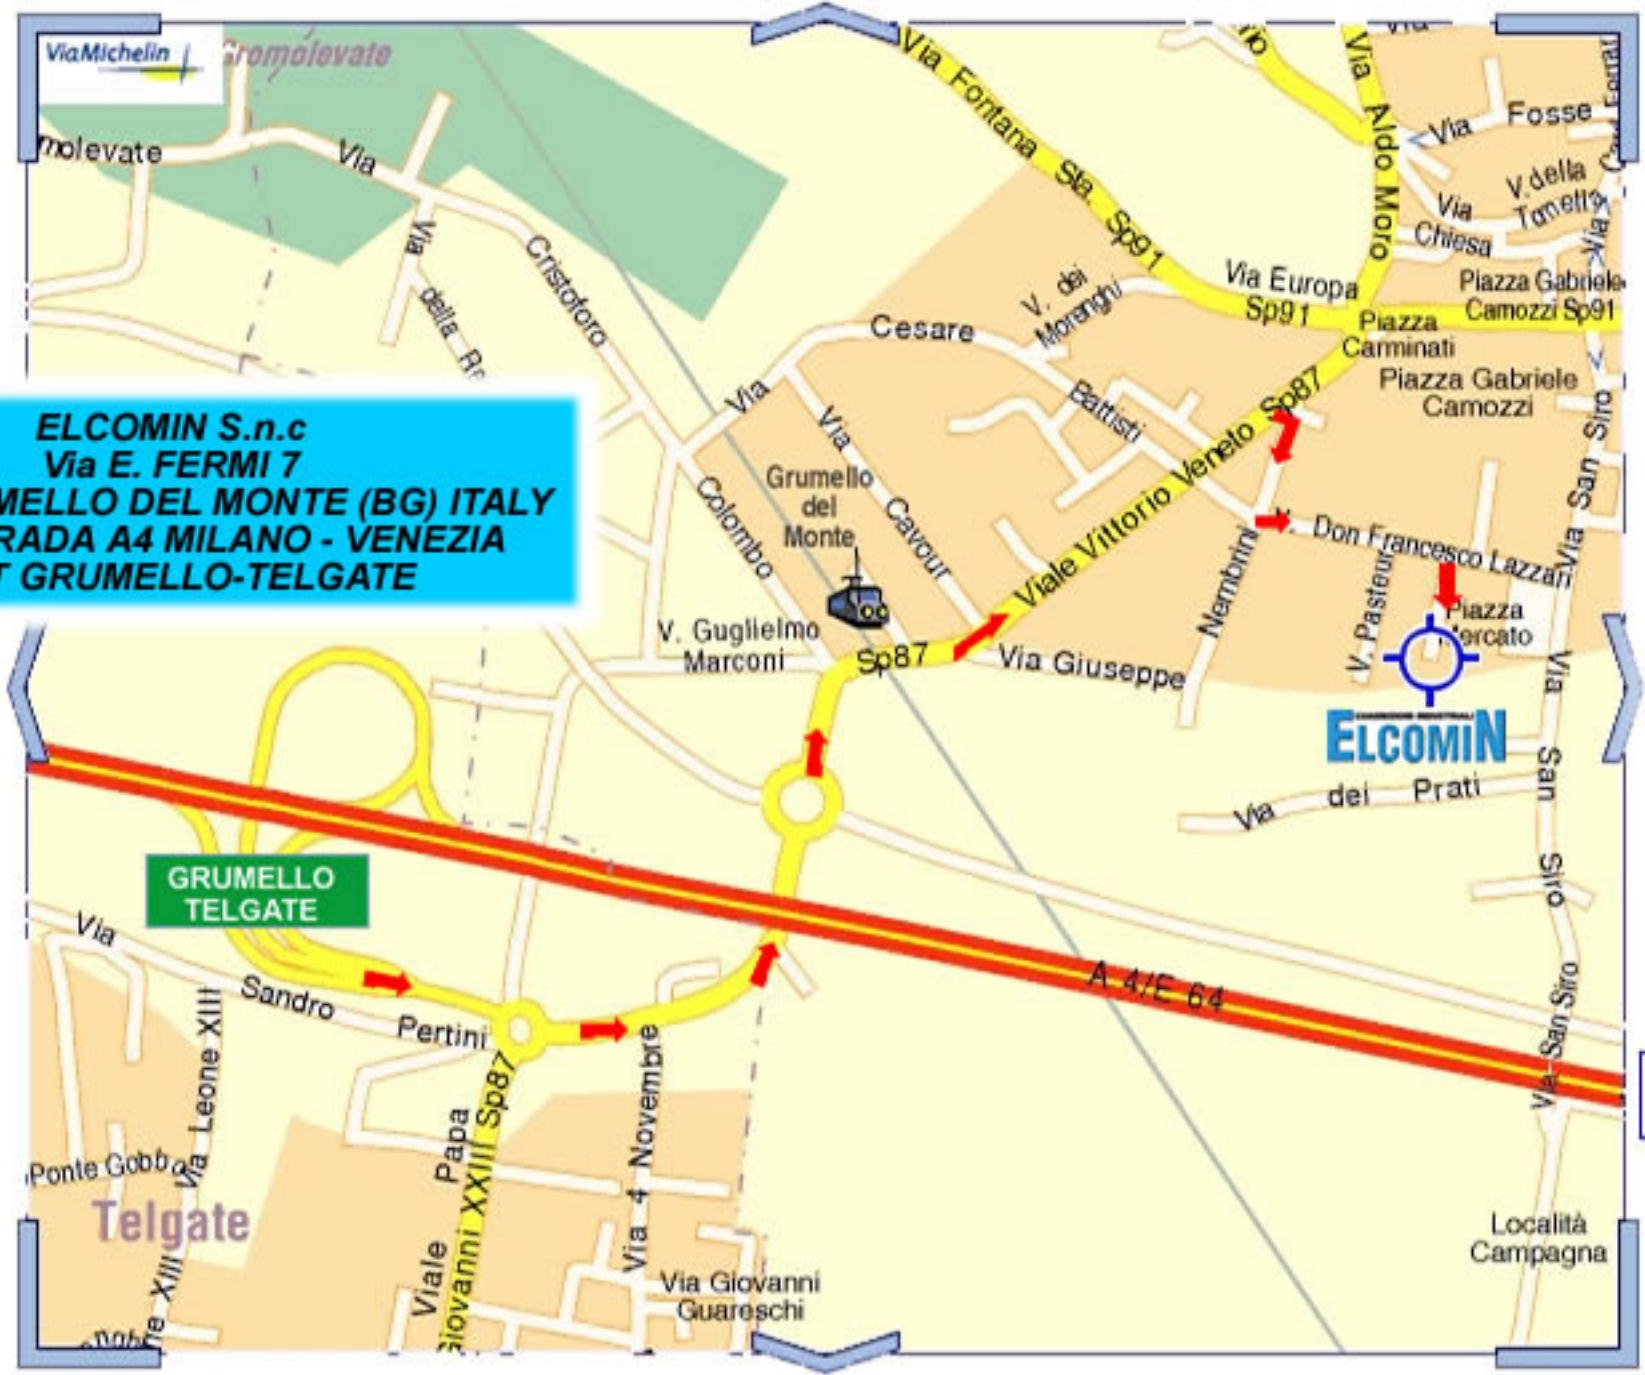

**ELCOMIN S.n.c**  
**Via E. FERMI 7**  
**24064 GRUMELLO DEL MONTE (BG) ITALY**  
**AUTOSTRADA A4 MILANO - VENEZIA**  
**EXIT GRUMELLO-TELGATE**

MILANO

GRUMELLO  
TELGATE

VENEZIA

Telgate

Località  
Campagna